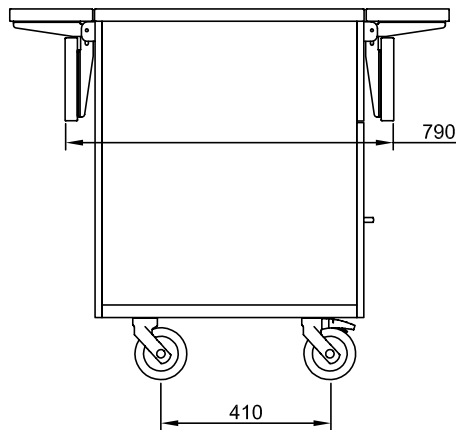

### Konstruktion

- Bänksiva i 304 AISI rostfritt stål med rundade kanter.
- Alla enheter monteras på fyra hjul, 150 mm höga (två med bromsar). Kan monteras på 150 mm höga ben (som extra tillbehör).

Front

Sida

Topp

**Viktig information**

Ytermått, bredd	750 mm
321000 (FSL07N2)	
Ytermått, djup	1060 mm
Ytermått, höjd	900 mm
Bänkskiva tjocklek	30 mm
Nettovikt:	40 kg