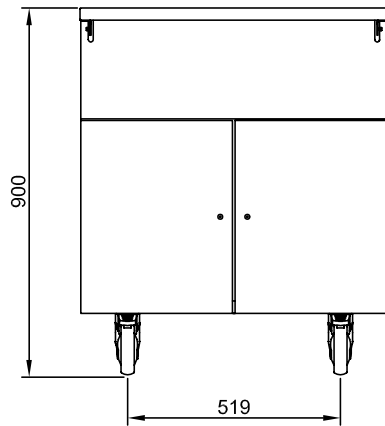

### Konstruktion

- Bänksiva i 304 AISI rostfritt stål med rundade kanter.
- Alla enheter monteras på fyra hjul, 150 mm höga (två med bromsar). Kan monteras på 150 mm höga ben (som extra tillbehör).

Front

Sida

Topp

**Viktig information**

Ytermått, bredd	750 mm
321000 (FSL07N2)	
Ytermått, djup	1060 mm
Ytermått, höjd	900 mm
Bänkskiva tjocklek	30 mm
Nettovikt:	40 kg