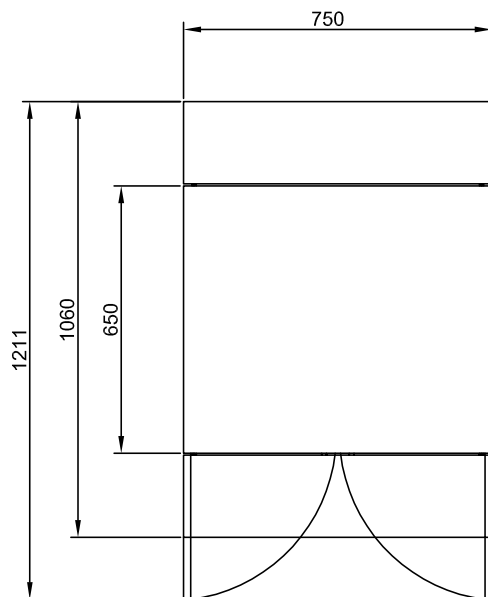

Front

Sida

Topp

**Viktig information**

Ytermått, bredd	750 mm
321000 (FSL07N2)	
Ytermått, djup	1060 mm
Ytermått, höjd	900 mm
Bänkskiva tjocklek	30 mm
Nettovikt:	40 kg